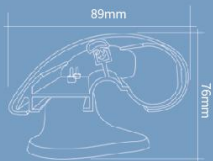

外形时尚，色彩多样
结构设计更加人性化

Stylish outlook, various colors.
More humane design.

防撞扶手HS-609

型号 Model	HS-609
材质 Material	PVC面板+普通铝材 PVC panel+ ordinary aluminum
铝材厚度 (mm) Aluminum Thickness	1.4/1.5/1.8
规格 Size	4000*89
颜色 Color	多种 multiple color