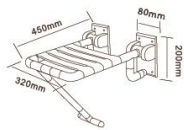

HS-03C

颜色: 白色、黄色
Colour: white, yellow