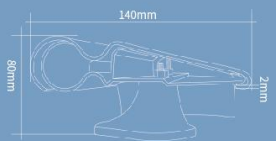

防撞扶手 HS-619A

外表圆弧造型
更贴合手型
握感极佳

Arc shape surface
More fitted to hands
Excellent feeling of grip

防撞扶手HS-619A

型号 Model	HS-619A
材质 Material	PVC面板+普通铝材 PVC panel + ordinary aluminum
铝材厚度 (mm) Aluminum Thickness	1.4
规格 Size	4000*140
颜色 Color	多种 multiple color