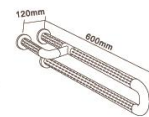

材料：尼龙和金属管复合
配置：普通连接件
颜色：白色、黄色

Material: Nylon and metal composite
Configuration: ordinary fittings
Colour: white, yellow

HS-003-1