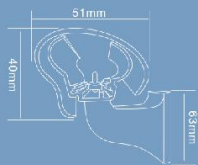

宽体造型
握感极佳

Wide-body modelling
Good grip

防撞扶手HS-639C

型号 Model	HS-639C
材质 Material	PVC面板+普通铝材+不锈钢支架 PVC panel + ordinary aluminum + stainless steel stents
铝材厚度 (mm) Aluminum Thickness	1.7
规格 Size	4000*40
颜色 Color	多种 multiple color