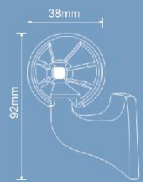

# 防撞扶手 HS-638

38黄金比例  
握持更舒适  
老少皆宜

38 the golden ratio  
Grip feels strong  
old and young all appropriate

防撞扶手HS-638C

型号 Model	HS-638C
材质 Material	PVC面板+普通铝材 PVC panel + ordinary aluminum
铝材厚度 (mm) Aluminum Thickness	1.6
规格 Size	4000*38
颜色 Color	多种 multiple color