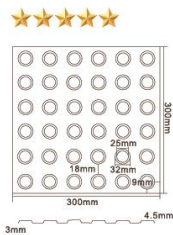

## BLIND ROAD SERIES

DC-MDD-01  
(螺纹)

DC-MDD-02  
(光面)

DC-MDD-03  
(塑胶)

DC-MDD-04  
(菠萝纹)

DC-MDB-01条状 strip

DC-MDB-00点状 dot

塑胶盲道条 DC-MDT-01  
Plastic blind strips MDT-01