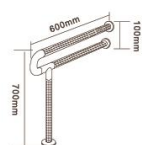

HS-028A

材料：尼龙和金属管复合  
配置：普通连接件  
颜色：白色、黄色  
Material: Nylon and metal composite  
Configuration: ordinary fittings  
Colour: white, yellow

HS-030A

材料：尼龙和金属管复合  
配置：普通连接件  
颜色：白色、黄色  
Material: Nylon and metal composite  
Configuration: ordinary fittings  
Colour: white, yellow