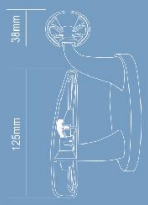

# 防撞扶手 HS-628F

顶级工艺  
存在只为荣耀

Top technology  
for glory

防撞扶手HS-628F

型号 Model	HS-628F
材质 Material	PVC面板+普通铝材+连体不锈钢支架 PVC panel + ordinary aluminum + Stainless steel stents
铝材厚度 (mm) Aluminum Thickness	1.6
规格 Size	4000*200
颜色 Color	多种 multiple color