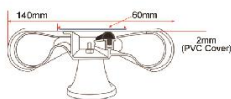

防撞扶手 HS-618

阻燃/抗菌/防撞
色彩多样

Flame retardant/ anti-bacterial/
anti-collision, colorful

HS-618B