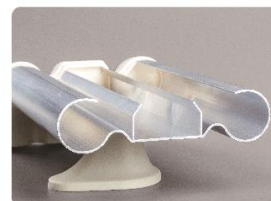

# 防撞扶手 HS-617A

双凹槽流线造型  
无阻力更柔和

Double groove streamline modeling  
unresisted and softer

防撞扶手HS-617A

型号 Model	HS-617A
材质 Material	PVC面板+普通铝材 PVC panel + ordinary aluminum
铝材厚度 (mm) Aluminum Thickness	1.4
规格 Size	4000*145
颜色 Color	多种 multiple color

# 防撞扶手 HS-619A

外表圆弧造型  
更贴合手型  
握感极佳

Arc shape surface  
More fitted to hands  
Excellent feeling of grip

防撞扶手HS-619A

型号 Model	HS-619A
材质 Material	PVC面板+普通铝材 PVC panel + ordinary aluminum
铝材厚度 (mm) Aluminum Thickness	1.4
规格 Size	4000*140
颜色 Color	多种 multiple color

### 特点:

- A:内部金属结构强度佳, 外表乙烯树脂材质, 温馨不冰冷。
- B:外表分体成型。
- C:上缘管式造型, 符合人体工程学, 握持舒适。
- D:下缘圆弧造型, 可吸收撞击力度, 保护墙体。