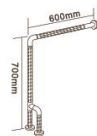

HS-028A

材料：尼龙和金属管复合  
配置：普通连接件  
颜色：白色、黄色  
Material: Nylon and metal composite  
Configuration: ordinary fittings  
Colour: white, yellow

HS-030A

材料：尼龙和金属管复合  
配置：普通连接件  
颜色：白色、黄色  
Material: Nylon and metal composite  
Configuration: ordinary fittings  
Colour: white, yellow