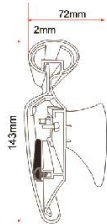

精雕细琢  
还原木之本色

Finely crafted  
but also the essence of wood

西欧主流款式  
工艺复杂  
造型雅致

complex western  
mainstream style  
process elegant shape

防撞扶手HS-616F

型号 Model	HS-616F
材质 Material	PVC面板+普通铝材 PVC panel+ordinary aluminum
铝材厚度 (mm) Aluminum Thickness	1.4/1.6
规格 Size	4000*143
颜色 Color	多种 multiple color