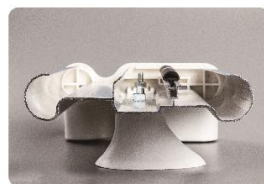

Features:

- A: High strength with metal structure, feel warm with vinyl.
- B: Appearance is separated, with both inside and outside corners.
- C: Upper edge is pipe shape, easy for holding and walking
- D: Lower edge is arch shape, absorb impact force, protect wall surface

HS-616B