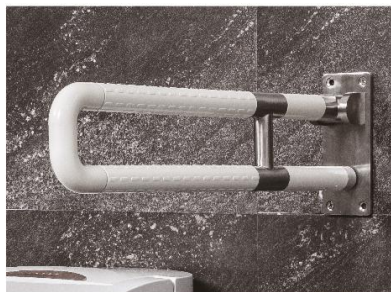

HS-018B-3

材料：尼龙和金属管复合  
配置：不锈钢工字连接件  
颜色：白色、黄色  
Material: Nylon and metal composite  
Configuration: ordinary fittings  
Colour: white, yellow

HS-018C

材料：尼龙和金属管复合  
配置：普通连接件  
颜色：白色、黄色

Material: Nylon and metal composite  
Configuration: stainless steel flanged fittings  
Colour: white, yellow