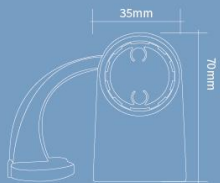

防撞扶手 HS-673

金顶造型
彰显华贵

Golden-dome shape
demonstrate sense of luxury

防撞扶手HS-673

型号 Model	HS-673
材质 Material	PVC面板+普通铝材+锌合金支架 PVC panel+ordinary aluminum+Zinc alloy bracket
铝材厚度 (mm) Aluminum Thickness	1.9
规格 Size	4000*35
颜色 Color	多种 multiple color