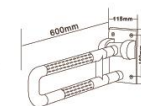

材料：尼龙和金属管复合
配置：不锈钢工字连接件
颜色：白色、黄色
Material: Nylon and metal composite
Configuration: ordinary fittings
Colour: white, yellow