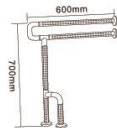

材料：尼龙和金属管复合
配置：普通连接件
颜色：白色、黄色
Material: Nylon and metal composite
Configuration: ordinary fittings
Colour: white, yellow

HS-030A-2