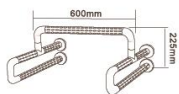

## 小便斗扶手系列 URINAL GRAB BAR SERIES

材质光洁细腻  
安全舒适  
安装方便

Smooth and delicate material  
Safe and comfortable  
Easy to install

HS-003B

材料：尼龙和金属复合  
配置：普通连接件  
颜色：白色、黄色

Material: Nylon and metal composite  
Configuration: ordinary fittings  
Colour: white, yellow