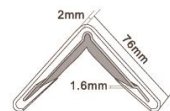

HS-603A

边宽: 30mm\*30mm  
边长: 3m/支  
弯角角度: 90°

HS-605A

边宽: 50mm\*50mm  
边长: 3m/支  
弯角角度: 90°

HS-605B

边宽: 50mm\*50mm  
边长: 3m/支  
弯角角度: 90°

HS-607B

边宽: 76mm\*76mm  
边长: 3m/支  
弯角角度: 90°