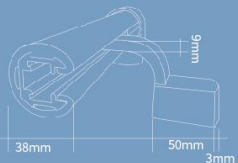

## 防撞扶手 HS-646

人体工程学设计  
握感极佳

Ergonomic design  
Excellent feeling of grip

防撞扶手HS-646

型号 Model	HS-646
材质 Material	PVC面板+普通铝材+锌合金支架 PVC panel+ordinary aluminum+Zinc alloy bracket
铝材厚度 (mm) Aluminum Thickness	2.3
规格 Size	4000*38
颜色 Color	多种 multiple color