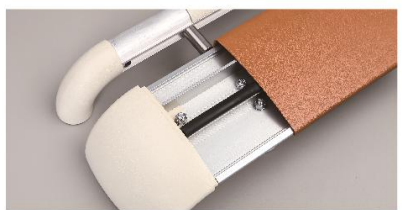

顶级工艺
存在只为荣耀

Top technology
for glory

防撞扶手HS-628F

型号 Model	HS-628F
材质 Material	PVC面板+普通铝材+连体不锈钢支架 PVC panel + ordinary aluminum + Stainless steel stents
铝材厚度 (mm) Aluminum Thickness	1.6
规格 Size	4000*200
颜色 Color	多种 multiple color

广泛应用于办公楼、医院、学校、幼儿园、敬老院等场合，保护墙体，防撞、抗压、抗冲击。

It's widely used in office buildings, hospitals, schools, kindergartens, nursing homes..., protecting the wall from impact.