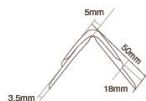

边宽: 50mm*50mm
边长: 3m/支
弯角角度: 90°