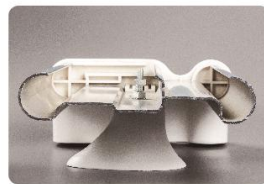

防撞扶手 HS-616B

厚重典雅
实木纹理与新型材料
的完美结合

Combination of thick and
elegant solid wood texture
with new materials

防撞扶手HS-616B

型号 Model	HS-616B
材质 Material	PVC面板+普通铝材 PVC panel + ordinary aluminum
铝材厚度 (mm) Aluminum Thickness	1.4/1.5/1.8
规格 Size	4000*159
颜色 Color	多种 multiple color

特点:

- A: 内部金属结构强度高, 外表乙烯树脂材质, 温馨不冰冷。
- B: 外表分体成型, 具内外转角。
- C: 上缘管式造型, 符合人体工学, 易于握持行进。
- D: 下缘圆弧造型, 可吸收撞击力度, 保护墙面。

Features:

- A: High strength with metal structure, feel warm with vinyl.
- B: Appearance is separated, with both inside and outside corners.
- C: Upper edge is pipe shape, easy for holding and walking
- D: Lower edge is arch shape, absorb impact force, protect wall surface

HS-616C