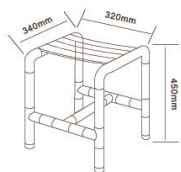

HS-04A

颜色: 白色、黄色
Colour: white, yellow