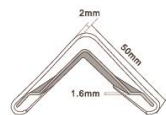

HS-603A

边宽: 30mm\*30mm  
边长: 3m/支  
弯角角度: 90°

HS-605A

边宽: 50mm\*50mm  
边长: 3m/支  
弯角角度: 90°

HS-605B

边宽: 50mm\*50mm  
边长: 3m/支  
弯角角度: 90°

HS-607B

边宽: 76mm\*76mm  
边长: 3m/支  
弯角角度: 90°