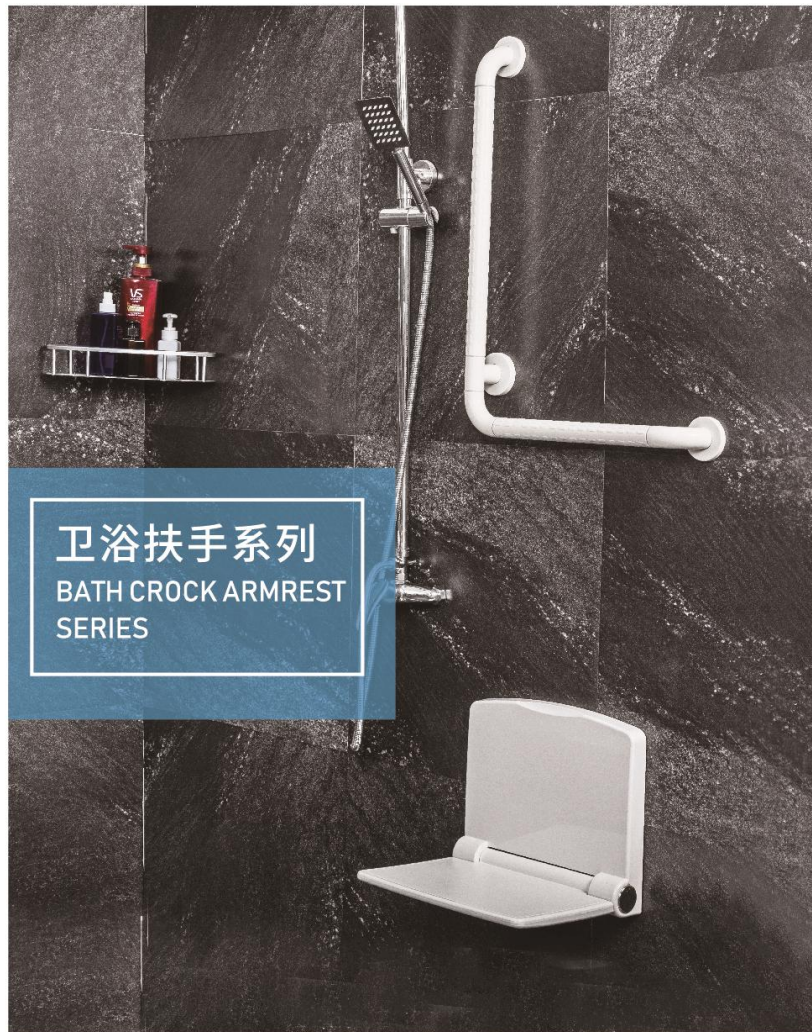

#### HS-005A-1

材料：尼龙和金属管复合

配置：普通连接件

颜色：白色、黄色

Material: Nylon and metal composite

Configuration: ordinary fittings

Colour: white, yellow

## 卫浴扶手系列 BATH CROCK ARMREST SERIES