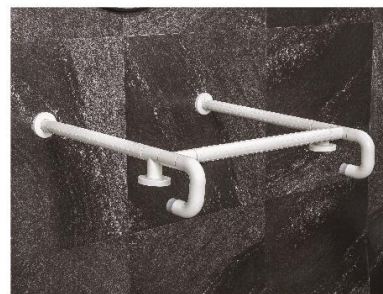

HS-003-1

材料：尼龙和金属管复合
配置：普通连接件
颜色：白色、黄色

Material: Nylon and metal composite
Configuration: ordinary fittings
Colour: white, yellow