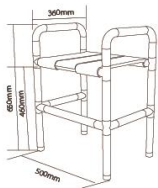

HS-04B

颜色: 白色、黄色
Colour: white, yellow