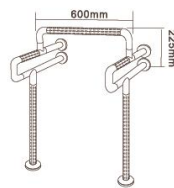

小便斗扶手系列 URINAL GRAB BAR SERIES

材质光洁细腻
安全舒适
安装方便

Smooth and delicate material
Safe and comfortable
Easy to install

材料：尼龙和金属复合
配置：普通连接件
颜色：白色、黄色

Material: Nylon and metal composite
Configuration: ordinary fittings
Colour: white, yellow

材料：尼龙和金属复合
配置：普通连接件
颜色：白色、黄色

Material: Nylon and metal composite
Configuration: ordinary fittings
Colour: white, yellow