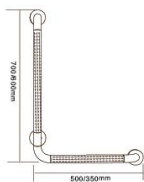

### HS-025A—L型多功能扶手

材料：尼龙和金属复合

配置：普通连接件

颜色：白色、黄色

Material: Nylon and metal composite

Configuration: ordinary fittings

Colour: white, yellow