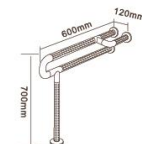

材料：尼龙和金属管复合
配置：普通连接件
颜色：白色、黄色
Material: Nylon and metal composite
Configuration: ordinary fittings
Colour: white, yellow