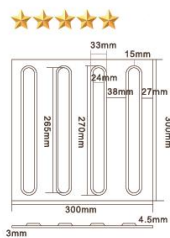

## BLIND ROAD SERIES

DC-MDD-01  
(螺纹)

DC-MDD-02  
(光面)

DC-MDD-03  
(塑胶)

DC-MDD-04  
(菠萝纹)

DC-MDB-01条状 strip

DC-MDB-00点状 dot

塑胶盲道条 DC-MDT-01  
Plastic blind strips MDT-01