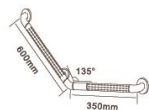

### HS-026A-1—135°多功能扶手

材料：尼龙和金属复合

配置：普通连接件

颜色：白色、黄色

Material: Nylon and metal composite

Configuration: ordinary fittings

Colour: white, yellow