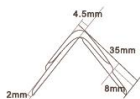

边宽: 35mm*35mm
边长: 3m/支
弯角角度: 90°

HS-650R