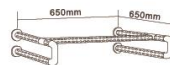

洗手盆扶手系列
WASHBASINS GRAB
BAR SERIES

材料：尼龙和金属管复合
配置：普通连接件
颜色：白色、黄色

Material: Nylon and metal composite
Configuration: ordinary fittings
Colour: white, yellow

HS-002A

材料：尼龙和金属管复合
配置：普通连接件
颜色：白色、黄色

Material: Nylon and metal composite
Configuration: ordinary fittings
Colour: white, yellow

材料：尼龙和金属管复合
配置：普通连接件
颜色：白色、黄色

Material: Nylon and metal composite
Configuration: ordinary fittings
Colour: white, yellow